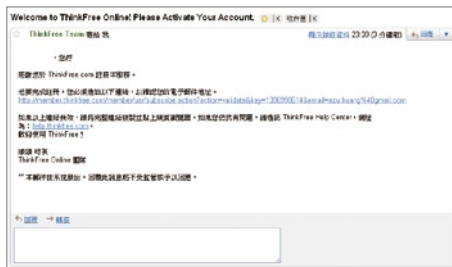

2 程式以分頁區隔各個功能，除了「我的文件」和「連線」外，還具備「最近使用」的列表，方便使用者快速存取之用。

3 Office文件最常用的Word、Excel及PowerPoint檔案，都可直接在Tab上進行查看與編輯。

4 選擇「連線」分頁，則可透過網路需登入ThinkFree，至雲端存取線上的文件檔案。

Point 2

## 行動辦公室—雲端資料分享

GALAXY Tab搭配的ThinkFree Office，提供使用者免費的1GB雲端儲存空間，只要前往ThinkFree Online申請帳號登入，即可隨時隨地存取使用者上傳的Office文件，並將檔案共用分享，隨時讓工作伙伴掌控各項工作的最新資訊。

1 可於電腦端或直接在GALAXY Tab瀏覽器中，輸入http://member.thinkfree.com/前往ThinkFree Online註冊帳號。

2 申請帳號後，信箱會收到認證信，點選認證信中連結，輸入ThinkFree的帳號密碼後即可開始使用。

3 在「連線」分頁登入後，點選Menu鍵，可以在1GB雲端空間內新增資料夾分類，或選擇排序依據的設定。

4 長壓資料庫中的檔案，可選擇「共用」傳送分享邀請給欲分享的使用者。

Point 3